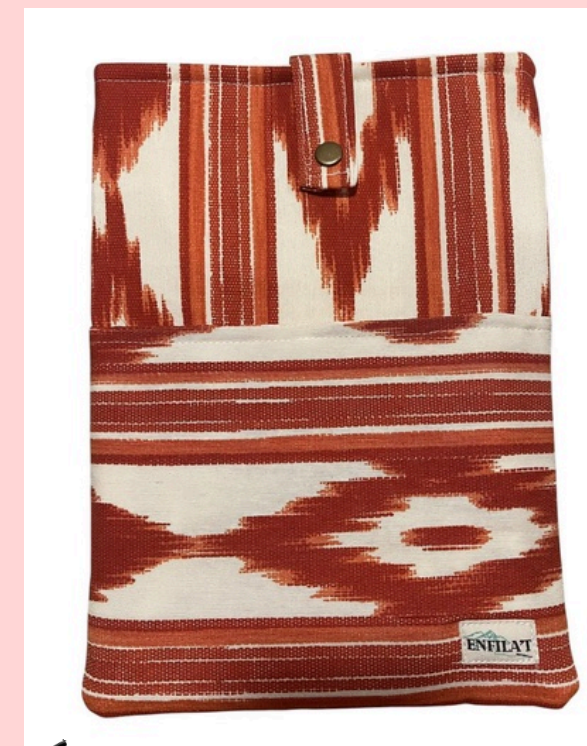

FUNDA DE LLIBRE AMB
BOTÓ
24€