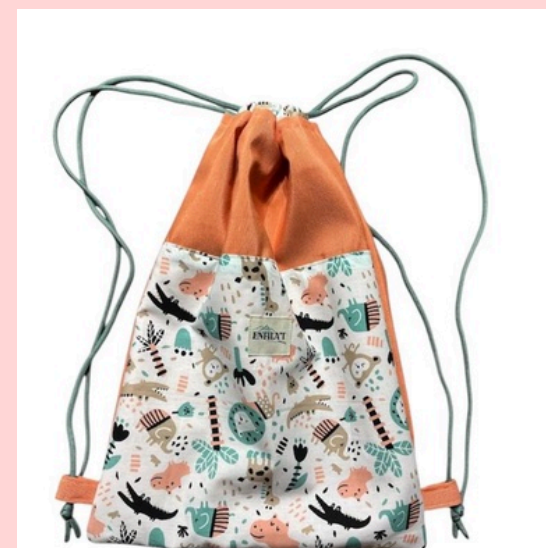

SECCIÓ INFANTIL I MATERNITAT

* Bossa/bolso per a cotxet
consultar preu
segons preferències client@